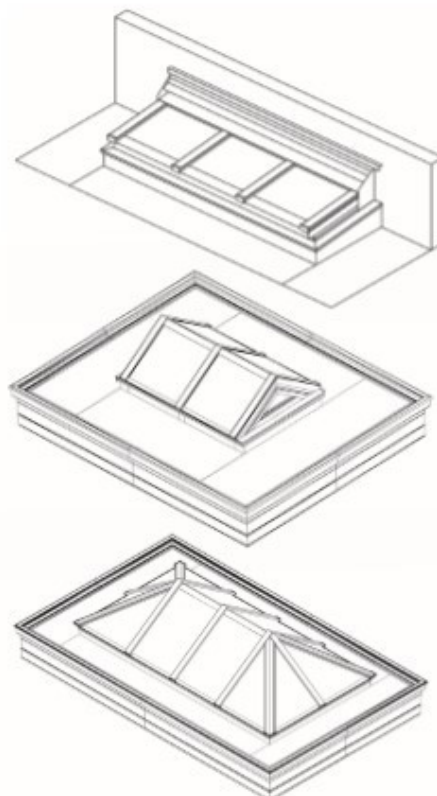

Het Sky Home systeem heeft onbeperkte mogelijkheden en past zich perfect aan aan de stijl van uw woning. Sky Home biedt eveneens een esthetische en professionele dakrandoplossing, in twee varianten, met een traploos aanpasbare hoogte.

KLASSIEK

MODERN

Er kunnen discrete spotjes in de profielen worden ingebouwd die zorgen voor een gezellige sfeer na het invallen van de duisternis. De liggerprofielen zijn aangepast voor de plaatsing van enkele of dubbele beglazing of voor dakplaten in diverse beschikbare diktes. Bij varianten waar een trekker nodig is, wordt deze geplaatst met een onzichtbare bevestiging.